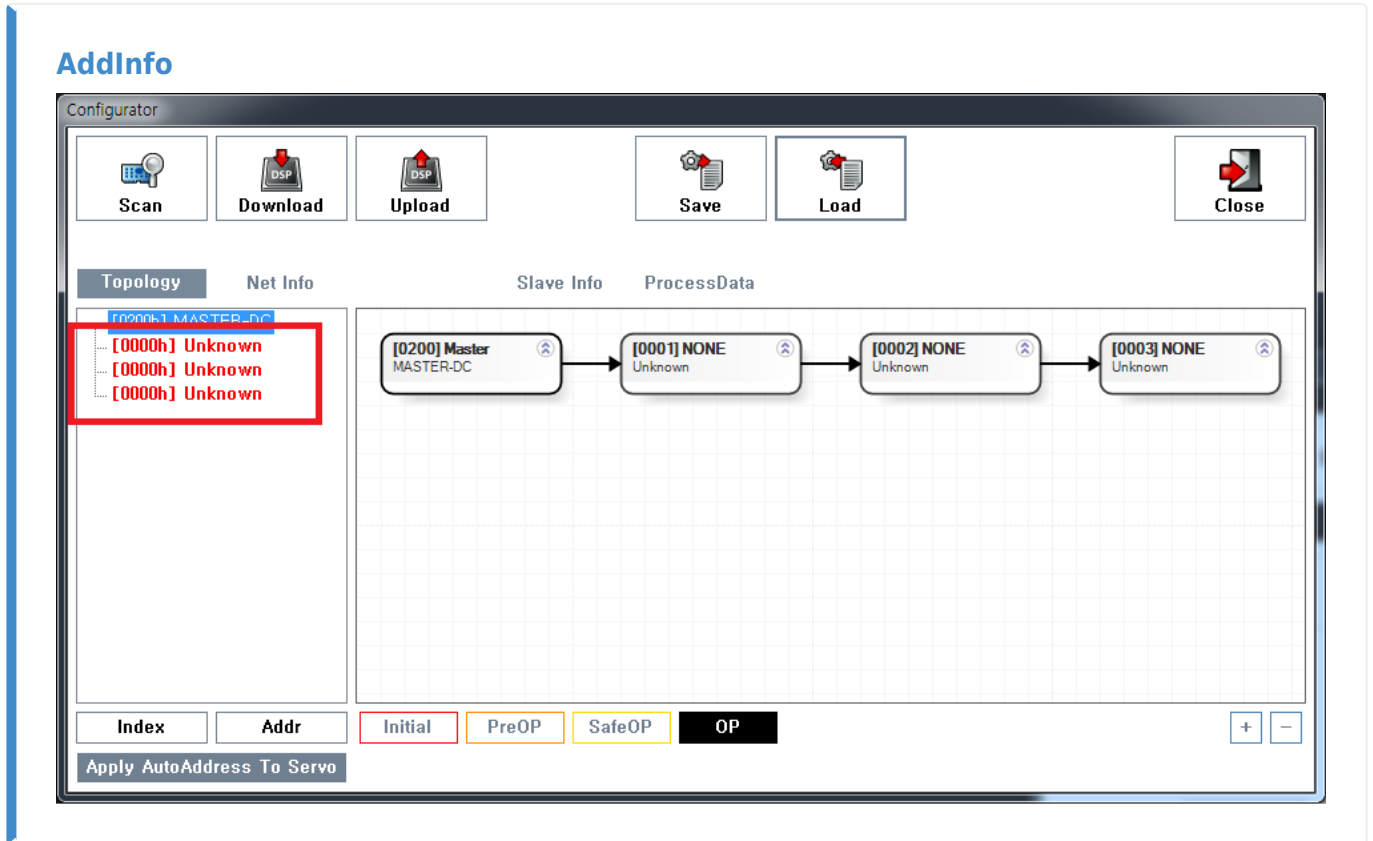

ethercat, , panasonic, , unknown, config, , scan

Unknown Slave

× SCAN Slave가

Case 1

Cause

- SCAN ESI File(*.xml)

Solution

- XML (.\ComiIDE\Data\XML) Unknown Slave XML ¹⁾

¹⁾ ECatConfig .\EcatConfig\Data\XML