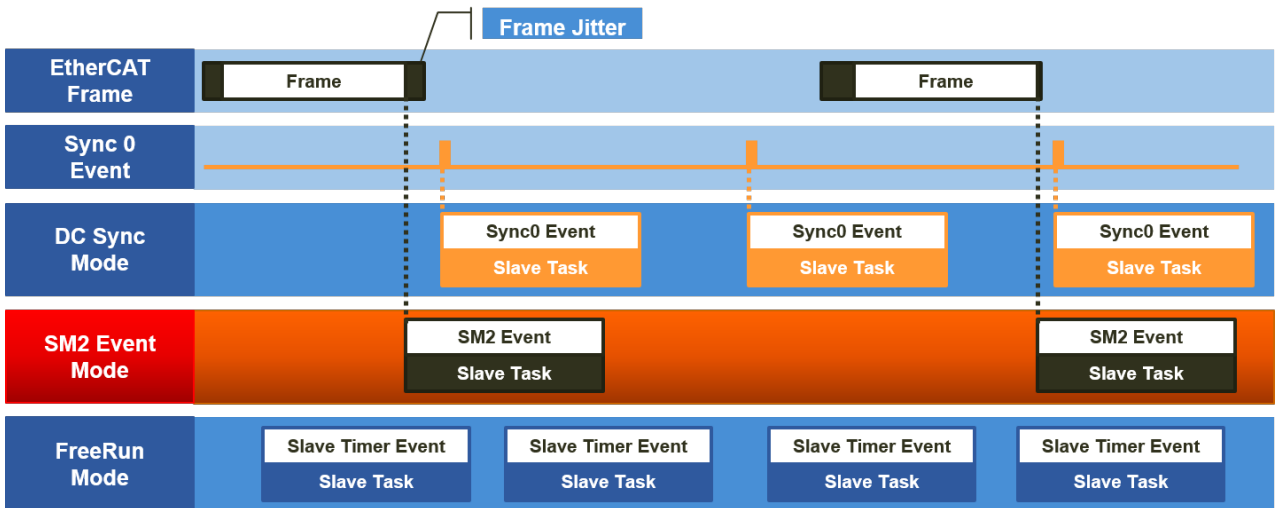

## Noise

### • EtherCAT Frame

SyncMode	Info
DC Sync	ns jitter
SM2 Event Mode	us jitter
FreeRun	

• **EtherCat Frame Jitter가**

SyncMode	Info
DC Sync	ns jitter (jitter )
SM2 Event Mode	SM2 Event Slave IRQ
FreeRun	

• **Lost Frame**

SyncMode	Info
DC Sync	ns jitter (jitter )
SM2 Event Mode	SM2 Event Slave IRQ
FreeRun	

From:

<http://comizoa.com/info/> - -

Permanent link:

[http://comizoa.com/info/doku.php?id=platform:ethercat:2\\_info:syncmode&rev=1560401243](http://comizoa.com/info/doku.php?id=platform:ethercat:2_info:syncmode&rev=1560401243)