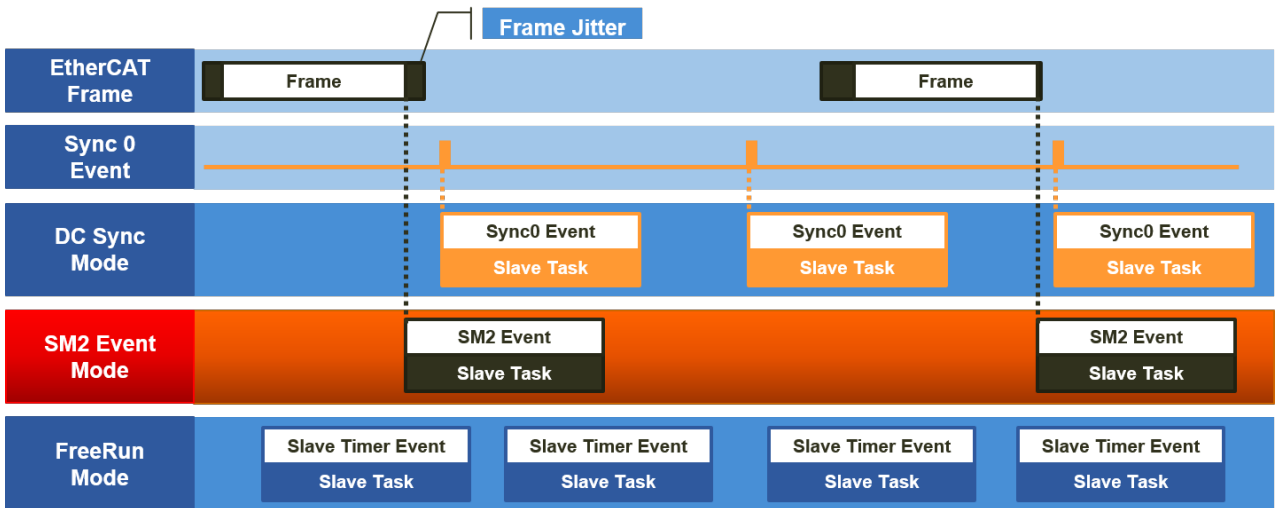

## Noise

### • EtherCAT Frame

SyncMode	Info
DC Sync	ns jitter
SM2 Event Mode	us jitter
FreeRun	

• **EtherCat Frame Jitter가**

SyncMode	Info
DC Sync	ns jitter (jitter )
SM2 Event Mode	SM2 Event Slave IRQ
FreeRun	

• **Lost Frame**

SyncMode	Info
DC Sync	ns jitter (jitter )
SM2 Event Mode	SM2 Event Slave IRQ
FreeRun	

From:

<http://comizoa.com/info/> - -

Permanent link:

[http://comizoa.com/info/doku.php?id=platform:ethercat:2\\_info:syncmode&rev=1573645410](http://comizoa.com/info/doku.php?id=platform:ethercat:2_info:syncmode&rev=1573645410)