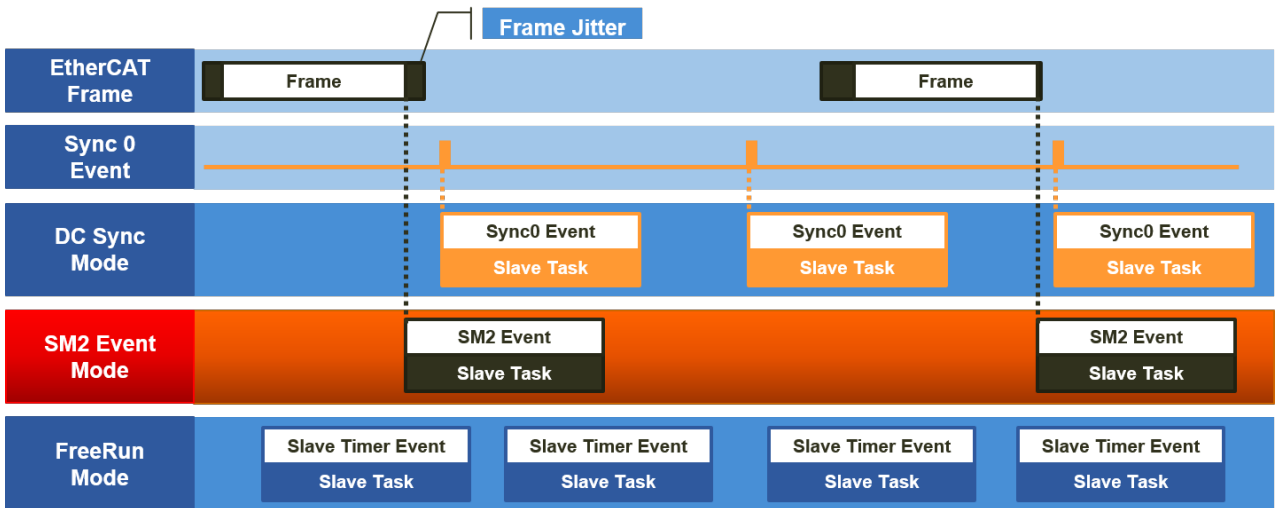

## Noise

### • EtherCAT Frame

SyncMode	Info
DC Sync	ns jitter
SM2 Event Mode	us jitter
FreeRun	

• **EtherCat Frame Jitter가**

SyncMode	Info
DC Sync	ns jitter (jitter )
SM2 Event Mode	SM2 Event Slave IRQ
FreeRun	

• **Lost Frame**

SyncMode	Info
DC Sync	ns jitter (jitter )
SM2 Event Mode	SM2 Event Slave IRQ
FreeRun	

From:

<http://comizoa.com/info/> - -

Permanent link:

[http://comizoa.com/info/doku.php?id=platform:ethercat:2\\_info:syncmode&rev=1573645419](http://comizoa.com/info/doku.php?id=platform:ethercat:2_info:syncmode&rev=1573645419)