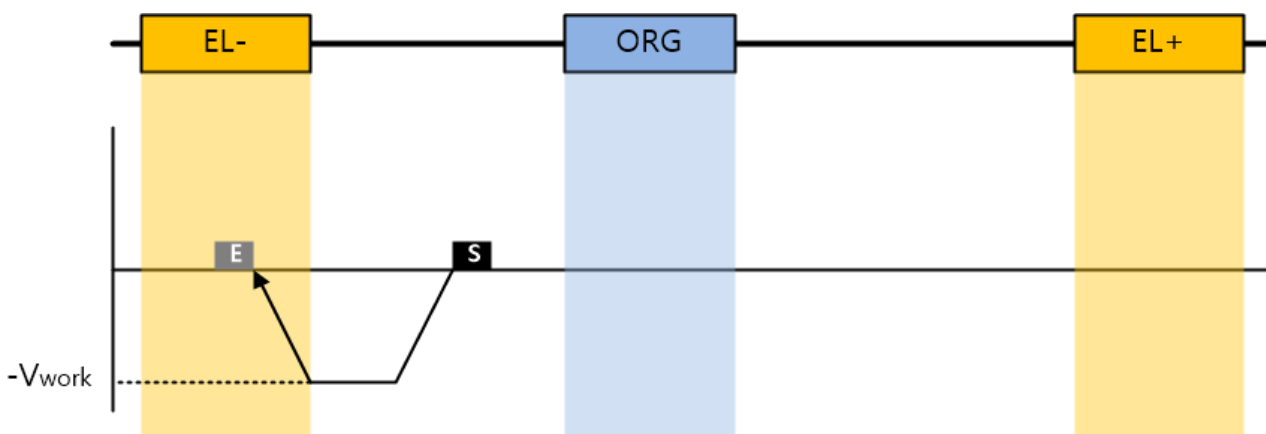

- ◦ 2 (HomeSpecSpeed) , 가 .
- ◦ 2 (HomeSpecSpeed) , .
- ◦ 2 (HomeSpecSpeed) , Z .

121

EZ ON → STOP

- •
- •

From: <http://comizoa.com/info/> - -

Permanent link: <http://comizoa.com/info/doku.php?id=platform:ethercat:70_users_guide:10_homing:20_masterhomemode&rev=1614312543>

Last update: **2024/07/08 18:22**