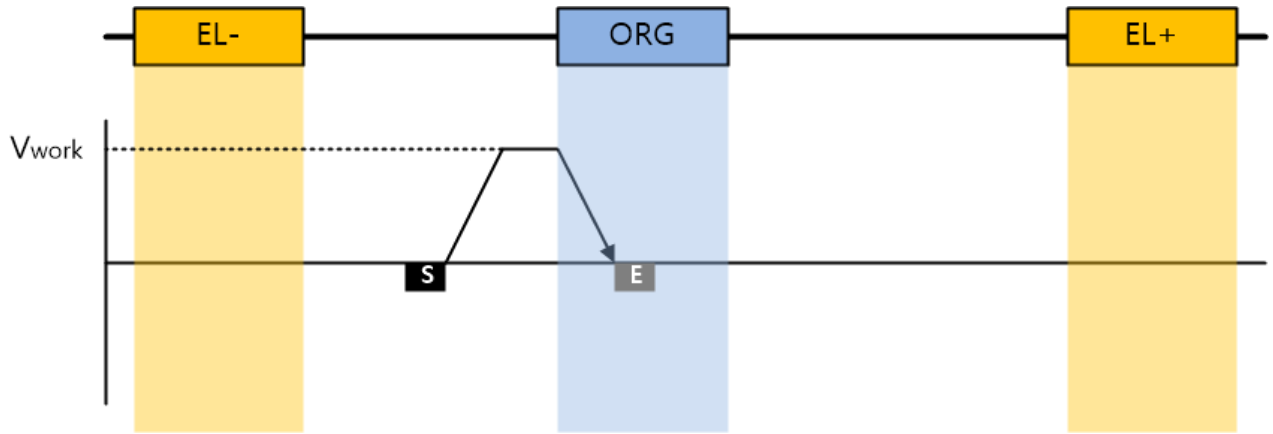

Master HomeMode

× COMIZOA EtherCAT Master 가 HomeMode .

101, 111