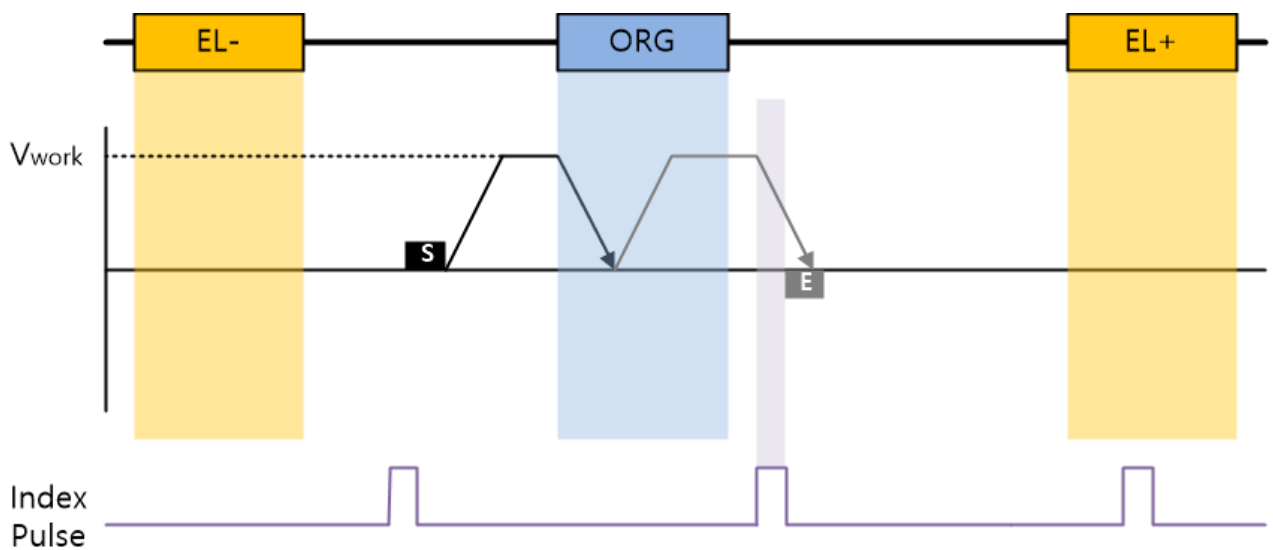

ORG ON → STOP

- •
- '0'
- 14

102