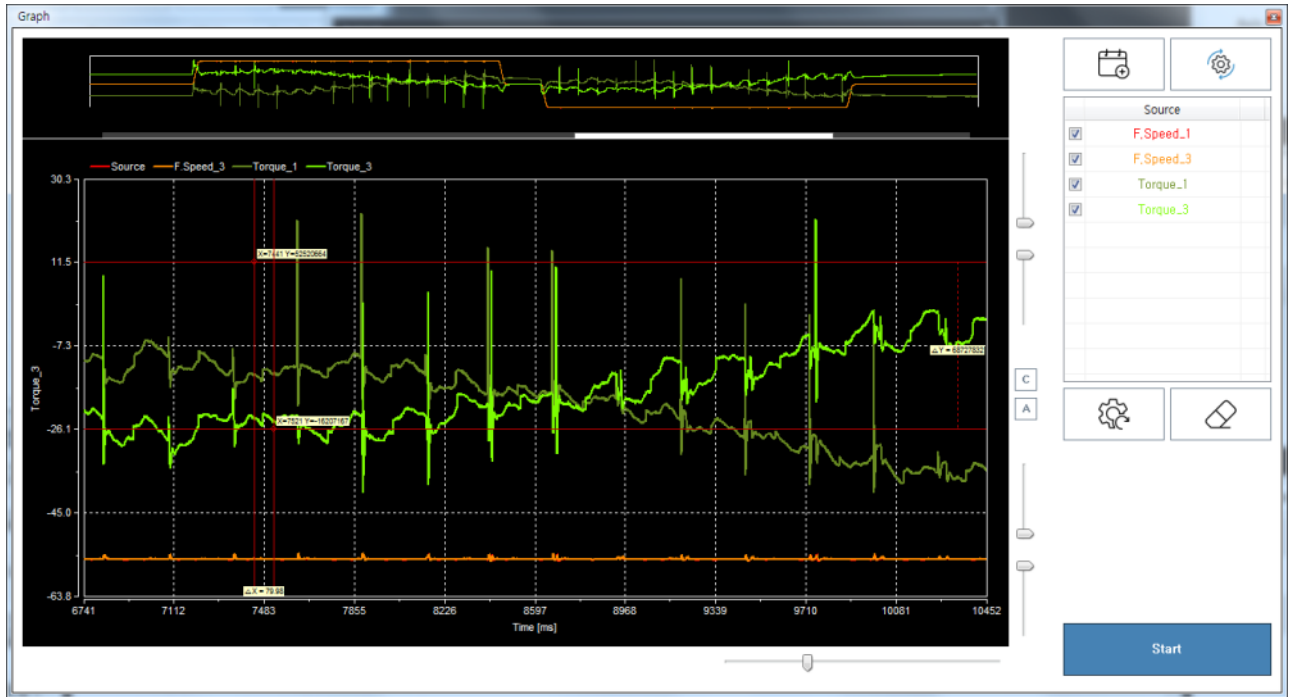

..... 1

Case 1 1

..... 1

..... 1

- (?)
-
-

Case 1

- 가 ()
- Target Position 1Cycle 2

- Cable (FTP / Cat.6 → STP / Cat. 6) ¹⁾
- Cable SyncMode : SM2 → DC Sync

1)

STP / Cat.5e ,

From: <http://comizoa.com/info/> --

Permanent link: http://comizoa.com/info/doku.php?id=platform:ethernet:70_users_guide:20_ts:%EC%86%8C%EC%9D%8C_%EC%A7%84%EB%8F%99&rev=1540365977

Last update: 2024/07/08 18:22