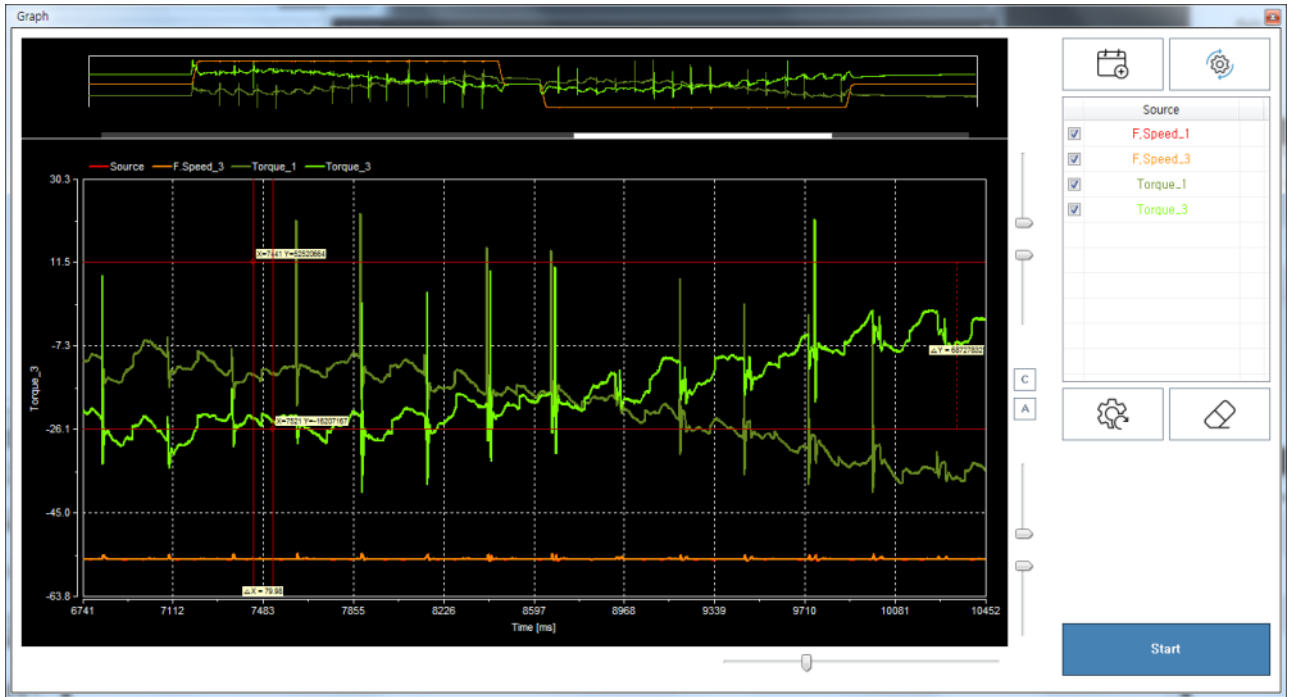

..... 1

Case 1 1

- (?)
-
-

Case 1

- 가 ()
- Target Position 1Cycle 2

- Cable (FTP / Cat.6 → STP / Cat. 6) ¹⁾
- Cable SyncMode : SM2 → DC Sync

1)

STP / Cat.5e ,

From: <http://comizoa.com/info/> - -

Permanent link: http://comizoa.com/info/doku.php?id=platform:ethercat:70_users_guide:20_ts:%EC%86%8C%EC%9D%8C_%EC%A7%84%EB%8F%99&rev=1540366220

Last update: 2024/07/08 18:22