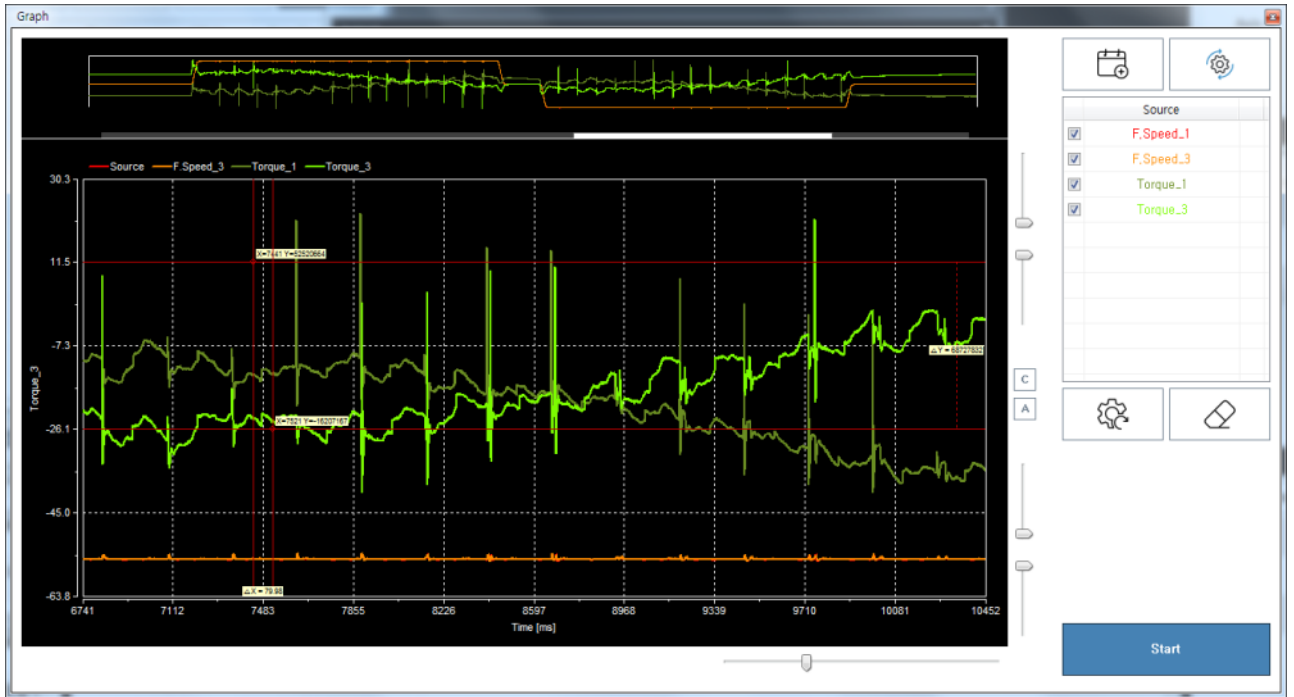

..... 1

Case 1 1

- (?)
-
-

Case 1

- 가 ()
- Target Position 1Cycle 2

- Cable (FTP / Cat.6 → STP / Cat. 6) ¹⁾
- Cable SyncMode : SM2 → DC Sync

1)

STP / Cat.5e ,

From: <http://comizoa.com/info/> --

Permanent link: http://comizoa.com/info/doku.php?id=platform:ethercat:70_users_guide:20_ts:%EC%86%8C%EC%9D%8C_%EC%A7%84%EB%8F%99&rev=1540366220

Last update: 2024/07/08 18:22