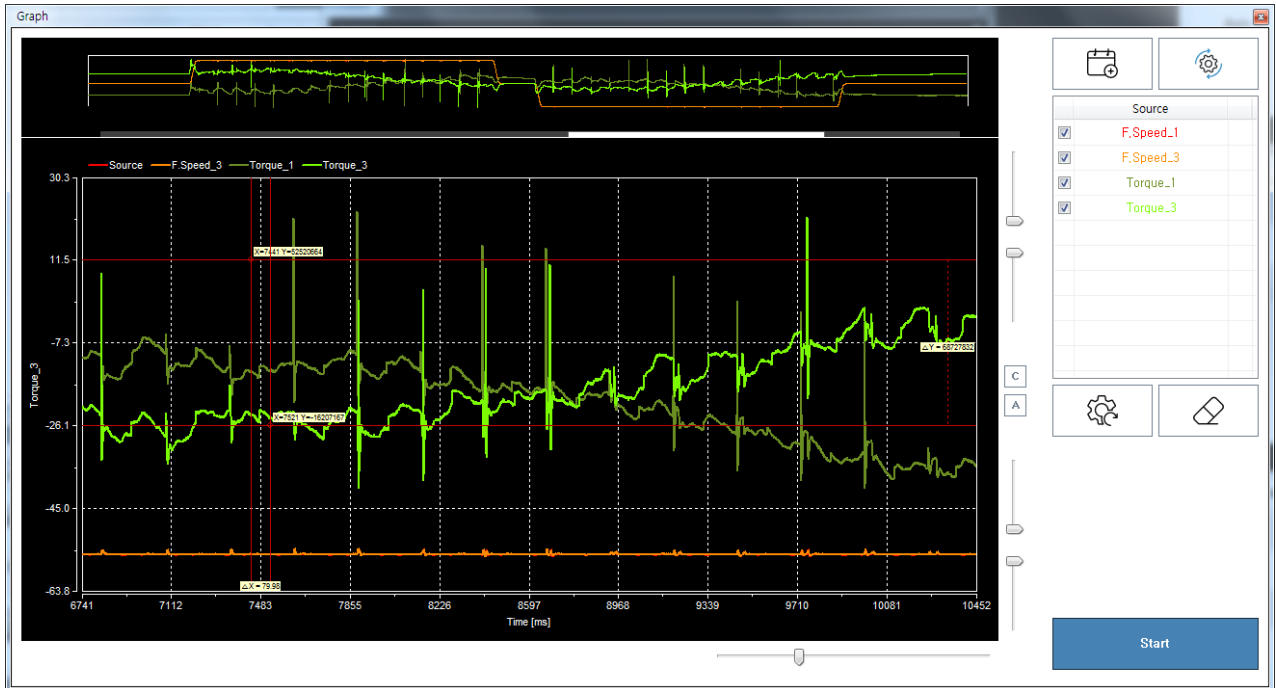

---

&	1
AddInfo	1
<b>Case 1</b>	1
Cause	1
Solution	1
<b>Case 2</b>	2
Cause	2
Solution	2

ethercat, , panasonic, , , , ,

&

×

### AddInfo

- 가
- 
- 
- 가 ( )
- Target Position 1Cycle 2