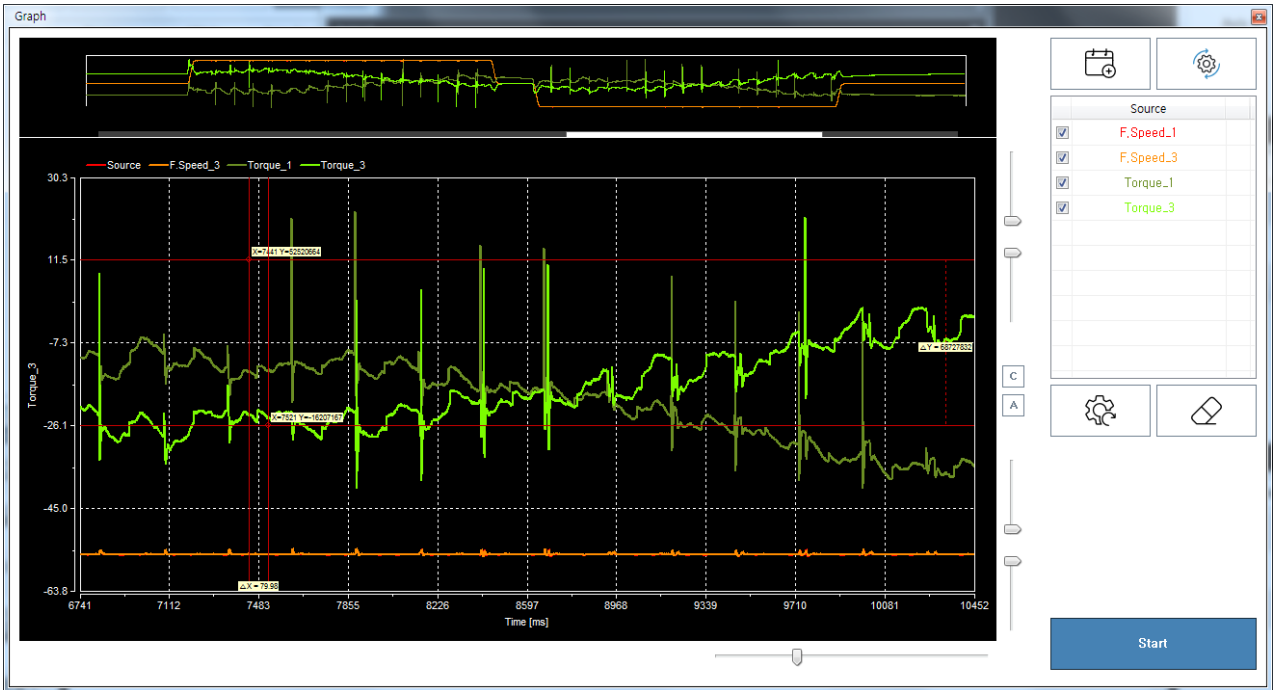

& ..... 1  
AddInfo ..... 1  
Case 1 ..... 1  
    Cause ..... 1  
    Solution ..... 1  
Case 2 ..... 2  
    Cause ..... 2  
    Solution ..... 2

ethercat, , panasonic, , , , ,

&

×

### AddInfo

- 가
- 
- 
- 가 ( )
- Target Position 1Cycle 2