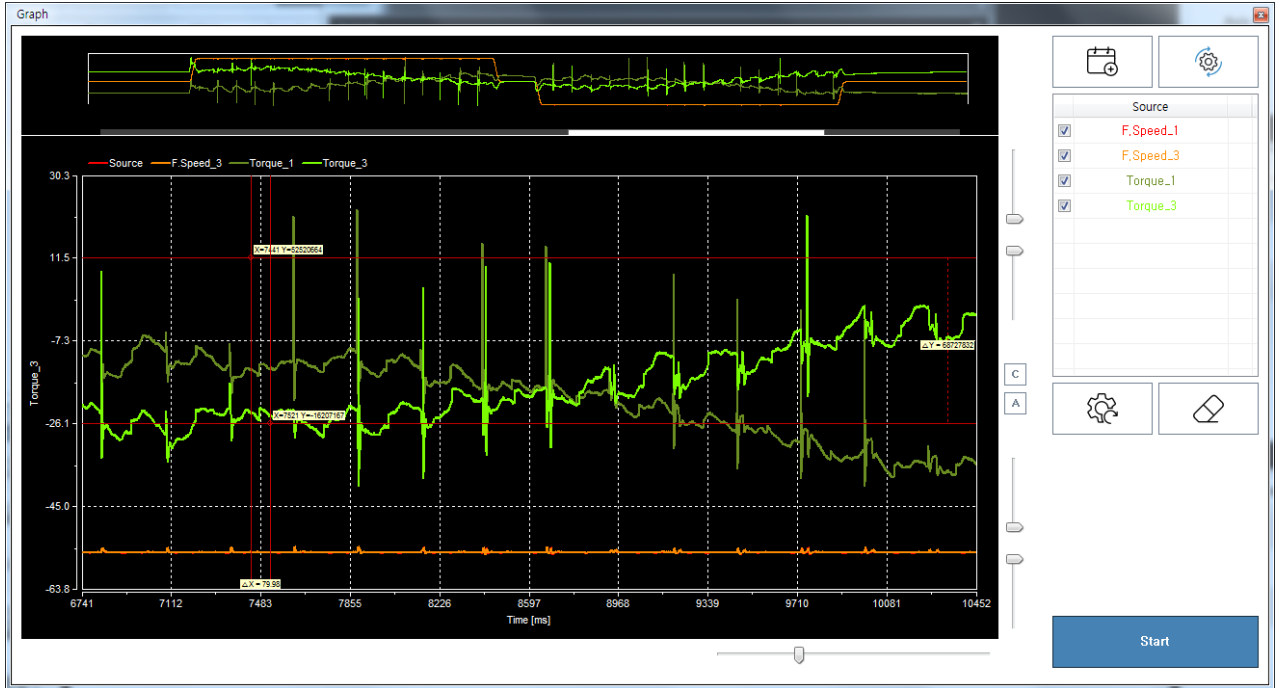

---

&	1
AddInfo	1
Case 1	1
Cause	1
Solution	1
Case 2	2
Cause	2
Solution	2

ethercat, , panasonic, , , , ,

&

x

### AddInfo

- 가
- 
- 
- 가 ( )
- Target Position 1Cycle 2