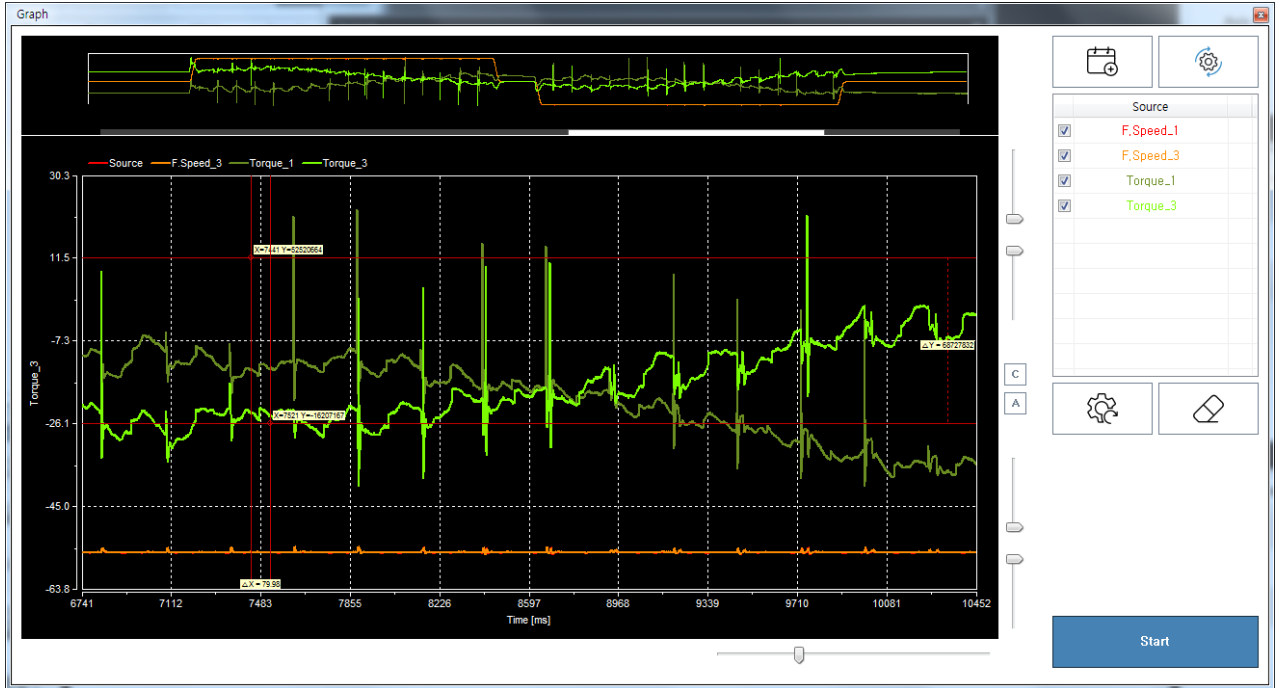

---

&	1
AddInfo	1
Case 1	1
Cause	1
Solution	1
Case 2	2
Cause	2
Solution	2

ethercat, , panasonic, , , , ,

&

×

### AddInfo

- 가
- ,
- 가
- Target Position 1Cycle 2
- SyncMode