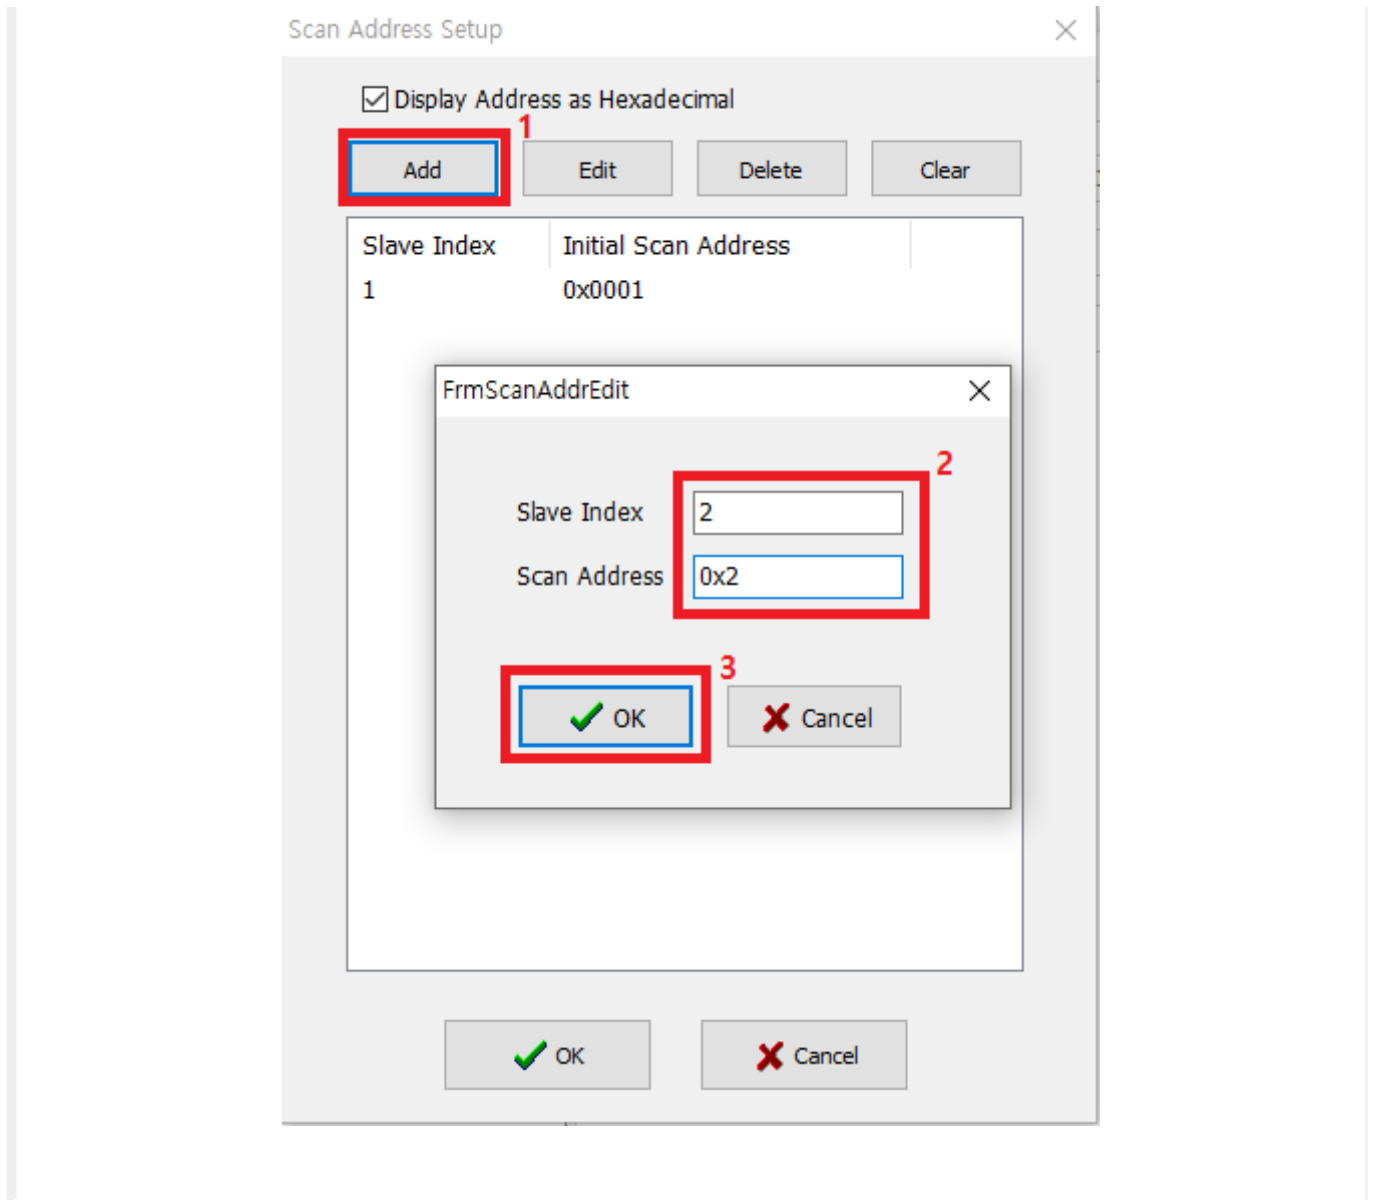

## ComiIDE

- **CSA**
  - AddressMode CSA
  - PhysAddr\_Hex Address
  - Download

## ComiECatConfig

- **Config - Scan Setup** 'Scan Address Setup'

- **Add**

- SlaveIndex, Address      **OK**
- 'Scan' , .

From:  
<http://comizoa.com/info/> - -

Permanent link:  
[http://comizoa.com/info/doku.php?id=platform:ethercat:70\\_users\\_guide:20\\_ts:csa&rev=1614087375](http://comizoa.com/info/doku.php?id=platform:ethercat:70_users_guide:20_ts:csa&rev=1614087375)