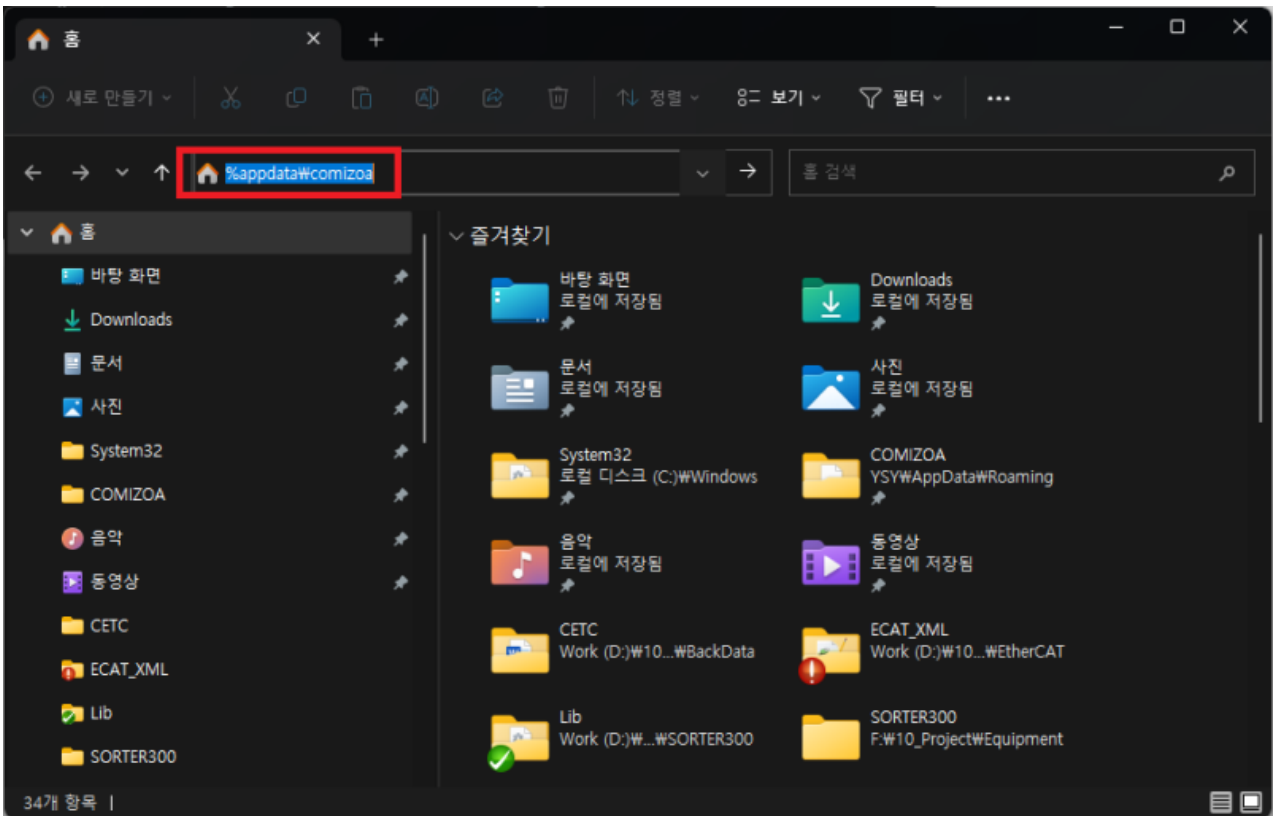

Case 1 1
Cause 1
Solution 1

DeviceLoad Firmware Down

x DeviceLoad API , ComilDE Firmware가 .

Case 1

Cause

- EtherCAT

Solution

- Explorer %appdata%\comizoa