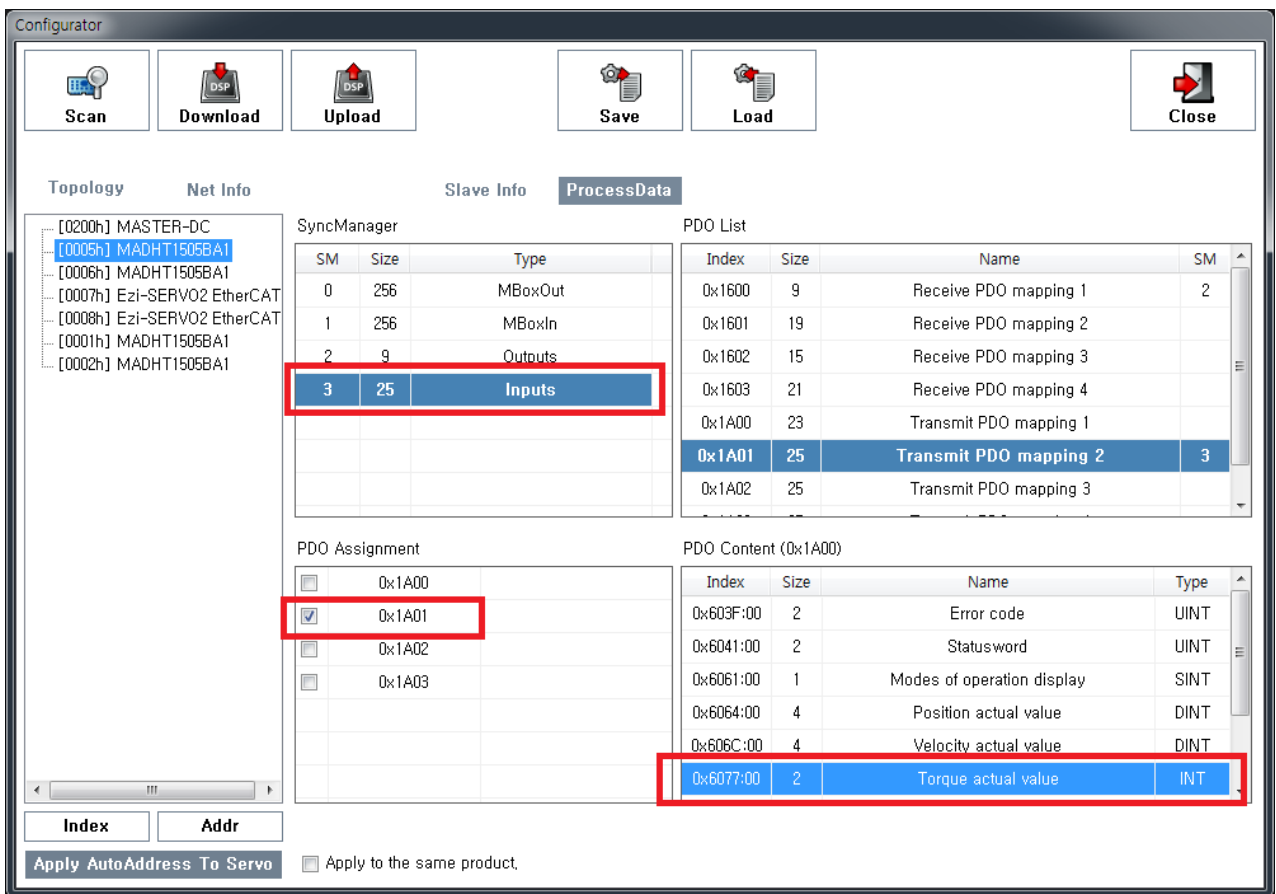

Case 1 1
Cause 1
Solution 1

× Torque가 0

Case 1

Cause

- InPDO Data Torque
- 1)

Solution

- InPDO Data Torque
 - Torque
- 가 Configuration
PDO Map

- Config Configuration Guide

1)

InPDO Data

From:

<http://comizoa.com/info/> - -

Permanent link:

http://comizoa.com/info/doku.php?id=platform:ethercat:70_users_guide:20_ts:torque_monitor_failed&rev=1542700805

Last update: **2024/07/08 18:22**