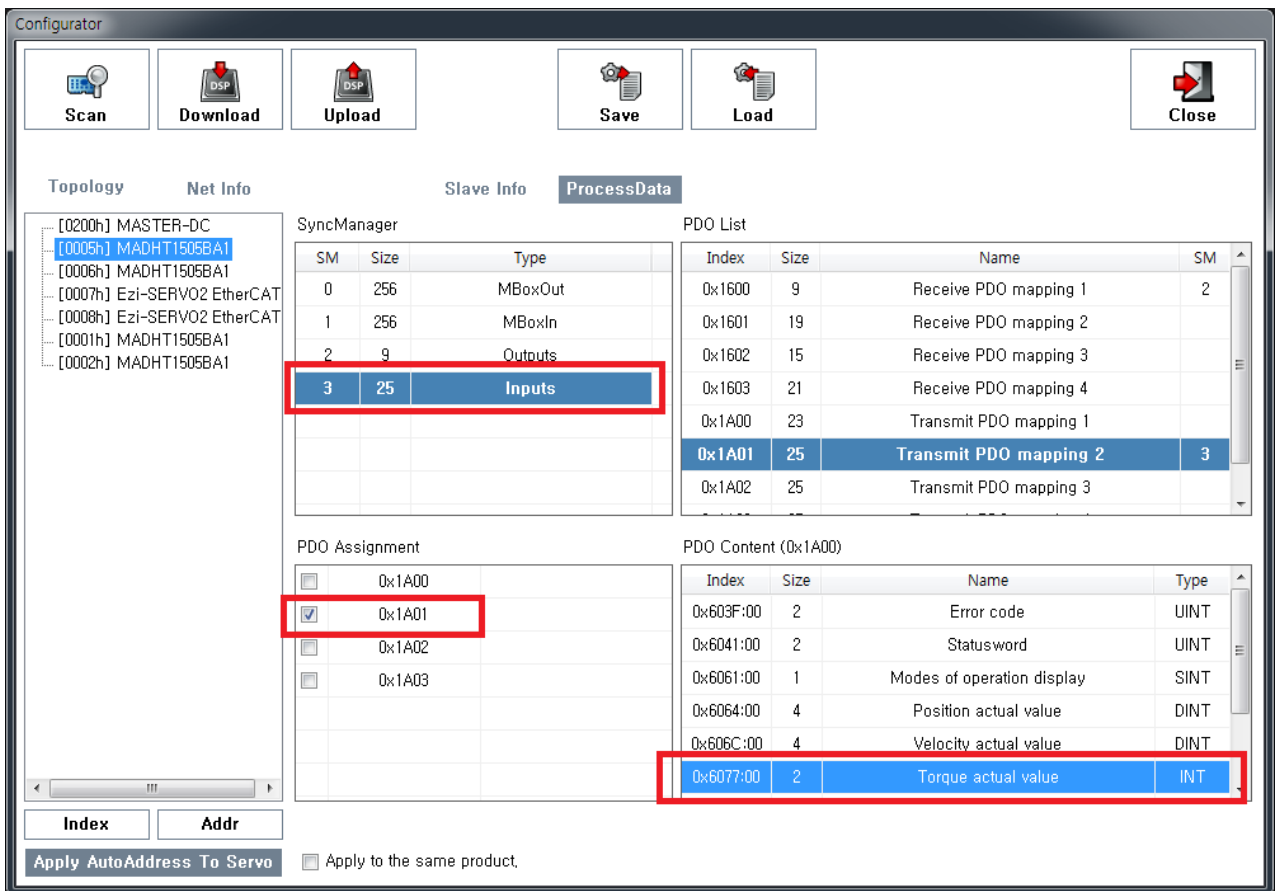

Case 1 1
Cause 1
Solution 1

× Torque가 0

Case 1

Cause

- InPDO Data Torque
- [1\)](#)

Solution

- InPDO Data Torque Configuration
 - Torque PDO Map

- Config [Configuration Guide](#)

1)

InPDO Data

From:

<http://comizoa.com/info/> - -

Permanent link:

http://comizoa.com/info/doku.php?id=platform:ethercat:70_users_guide:20_ts:torque_monitor_failed&rev=1560402458

Last update: **2024/07/08 18:22**