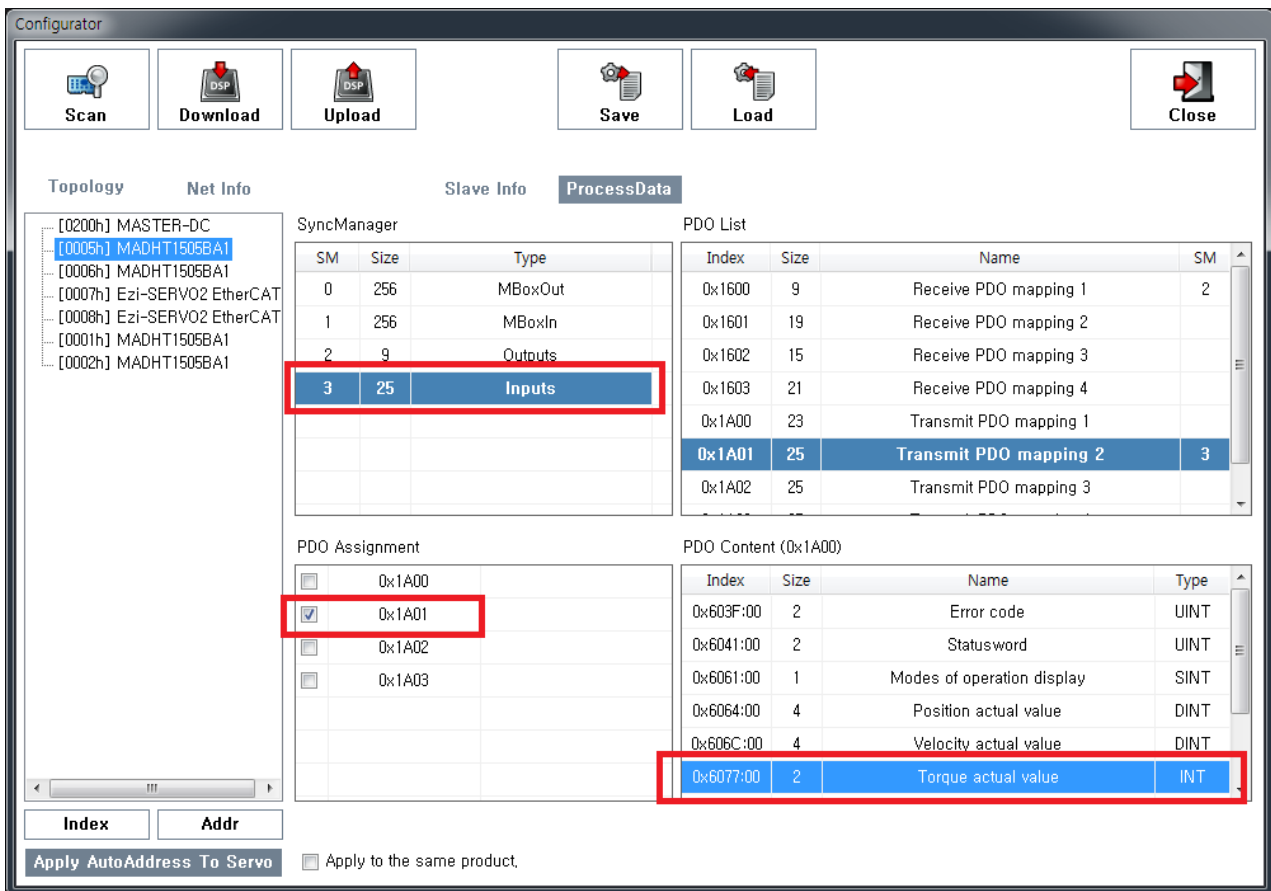

Case 1 1
 Cause 1
 Solution 1

× Torque가 0

Case 1

Cause

- InPDO Data Torque
- 1)

Solution

- InPDO Data Torque Configuration
 - Torque PDO Map

- Config [Configuration Guide](#)

1)

InPDO Data

From:

<http://comizoa.com/info/> - -

Permanent link:

http://comizoa.com/info/doku.php?id=platform:ethercat:70_users_guide:20_ts:torque_monitor_failed&rev=1564387212

Last update: **2024/07/08 18:22**