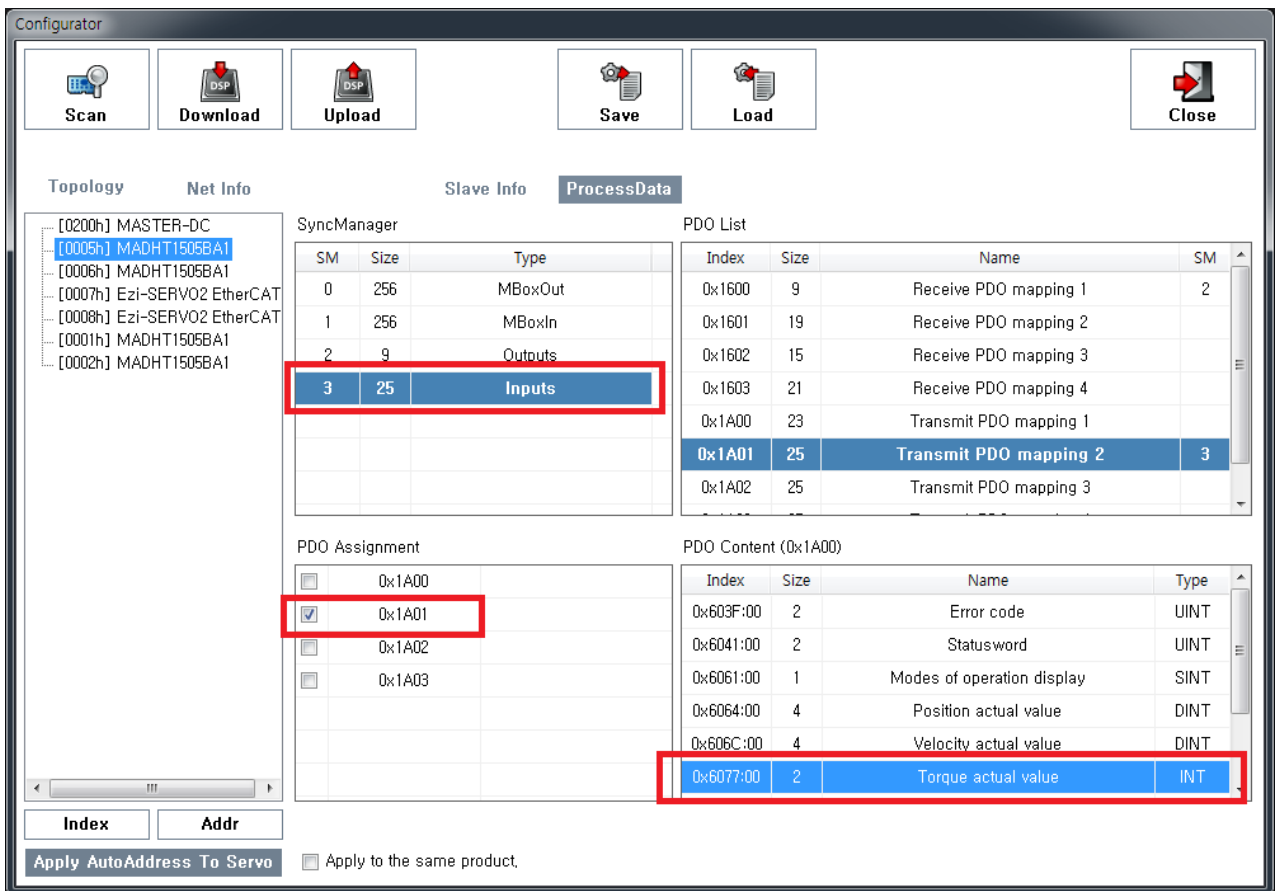

Case 1 1
Cause 1
Solution 1

× Torque가 0

Case 1

Cause

- InPDO Data Torque
- [1\)](#)

Solution

- InPDO Data Torque Configuration
 - Torque PDO Map

- Config [Configuration Guide](#)

1)

InPDO Data

From:

<http://comizoa.com/info/> - -

Permanent link:

http://comizoa.com/info/doku.php?id=platform:ethercat:70_users_guide:20_ts:torque_monitor_failed&rev=1576574941

Last update: **2024/07/08 18:22**