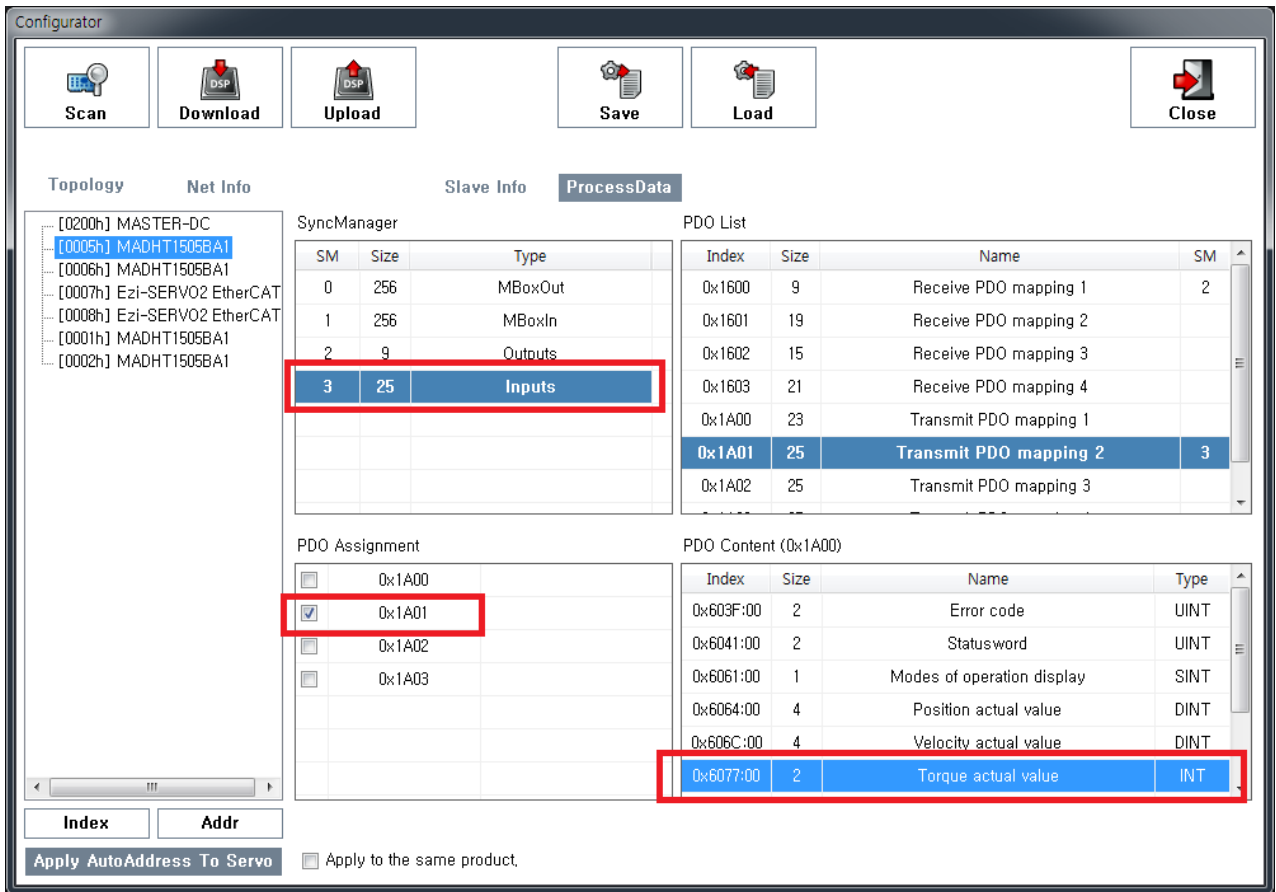

.....	1
Case 1	1

× Torque가 0

Case 1

- InPDO Data Torque

- 1)

- InPDO Data Torque 가 Configuration
 - Torque PDO Map

- Config Configuration Guide

1)
InPDO Data

From:

<http://comizoa.com/info/> - -

Permanent link:

http://comizoa.com/info/doku.php?id=platform:ethercat:70_users_guide:20_ts:torque_monitor_failed&rev=1624434268

Last update: **2024/07/08 18:22**