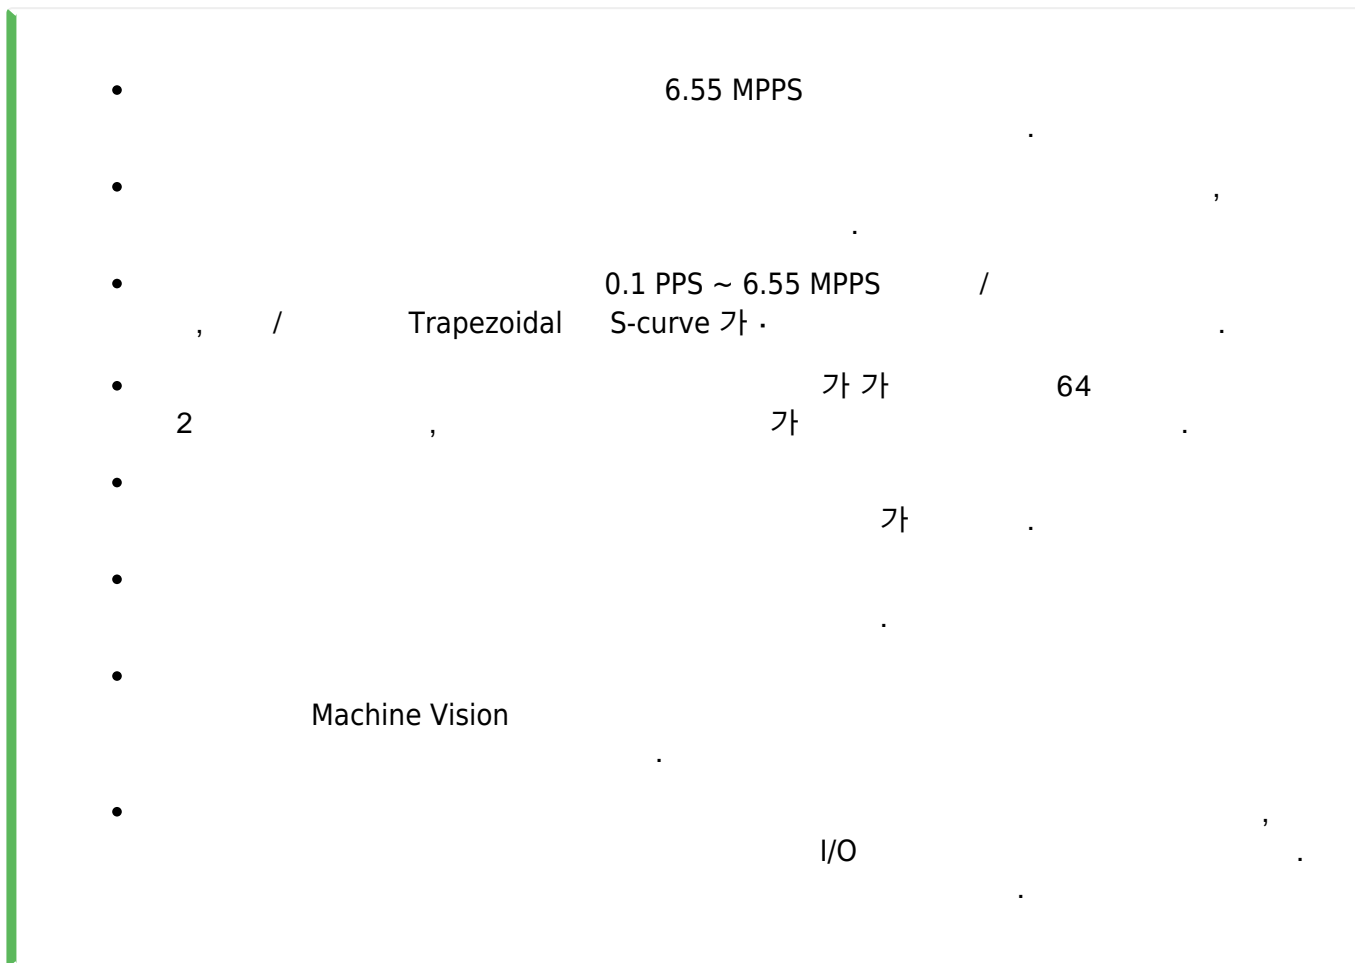

# PCI Pulse

- [Functions](#)
- [Performance](#)
- [General Specifications](#)
- [I/O Signals](#)

- [device\\_feature](#)

From:

<http://comizoa.com/info/> - -

Permanent link:

<http://comizoa.com/info/doku.php?id=platform:pulse:intro:start&rev=1547199012>