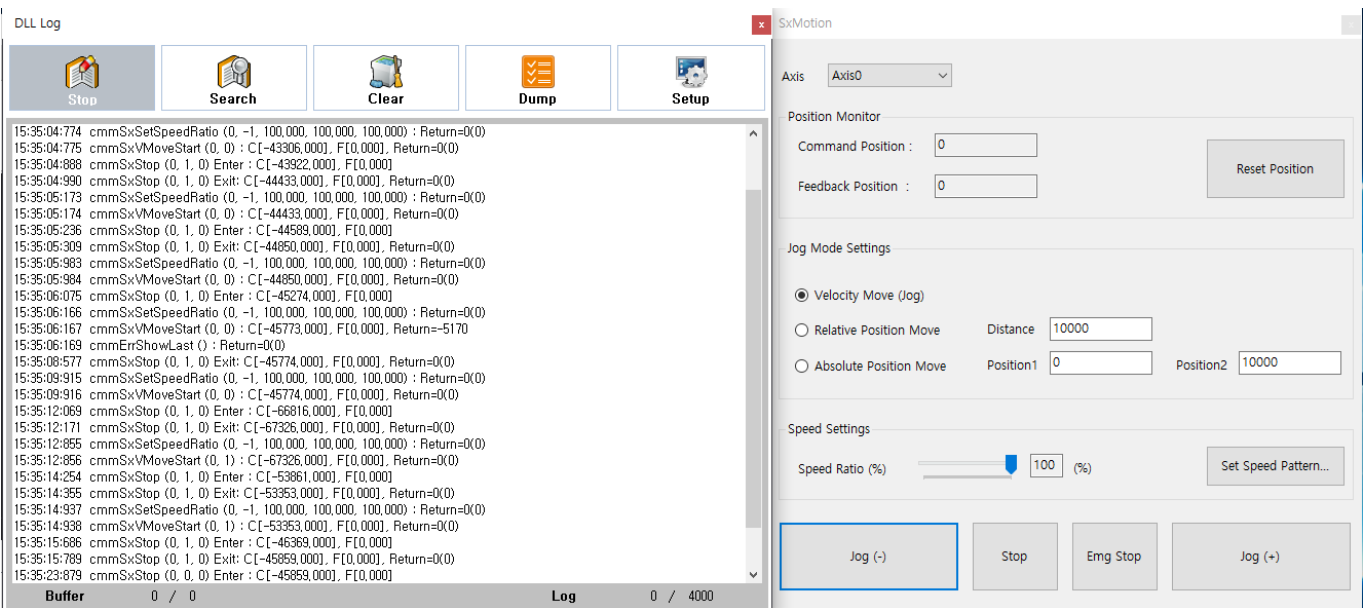

# DLL\_Logger

× DLL\_Logger

- 

1 Comiide.exe

- 

Motion view

DLL

- Start      DLL\_Logger