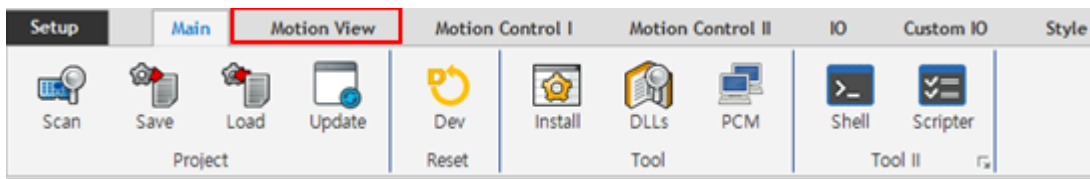

# DLL\_Logger

× DLL\_Logger

- 

1 Comiide.exe

- 

Motion view

DLL

- Start      DLL\_Logger